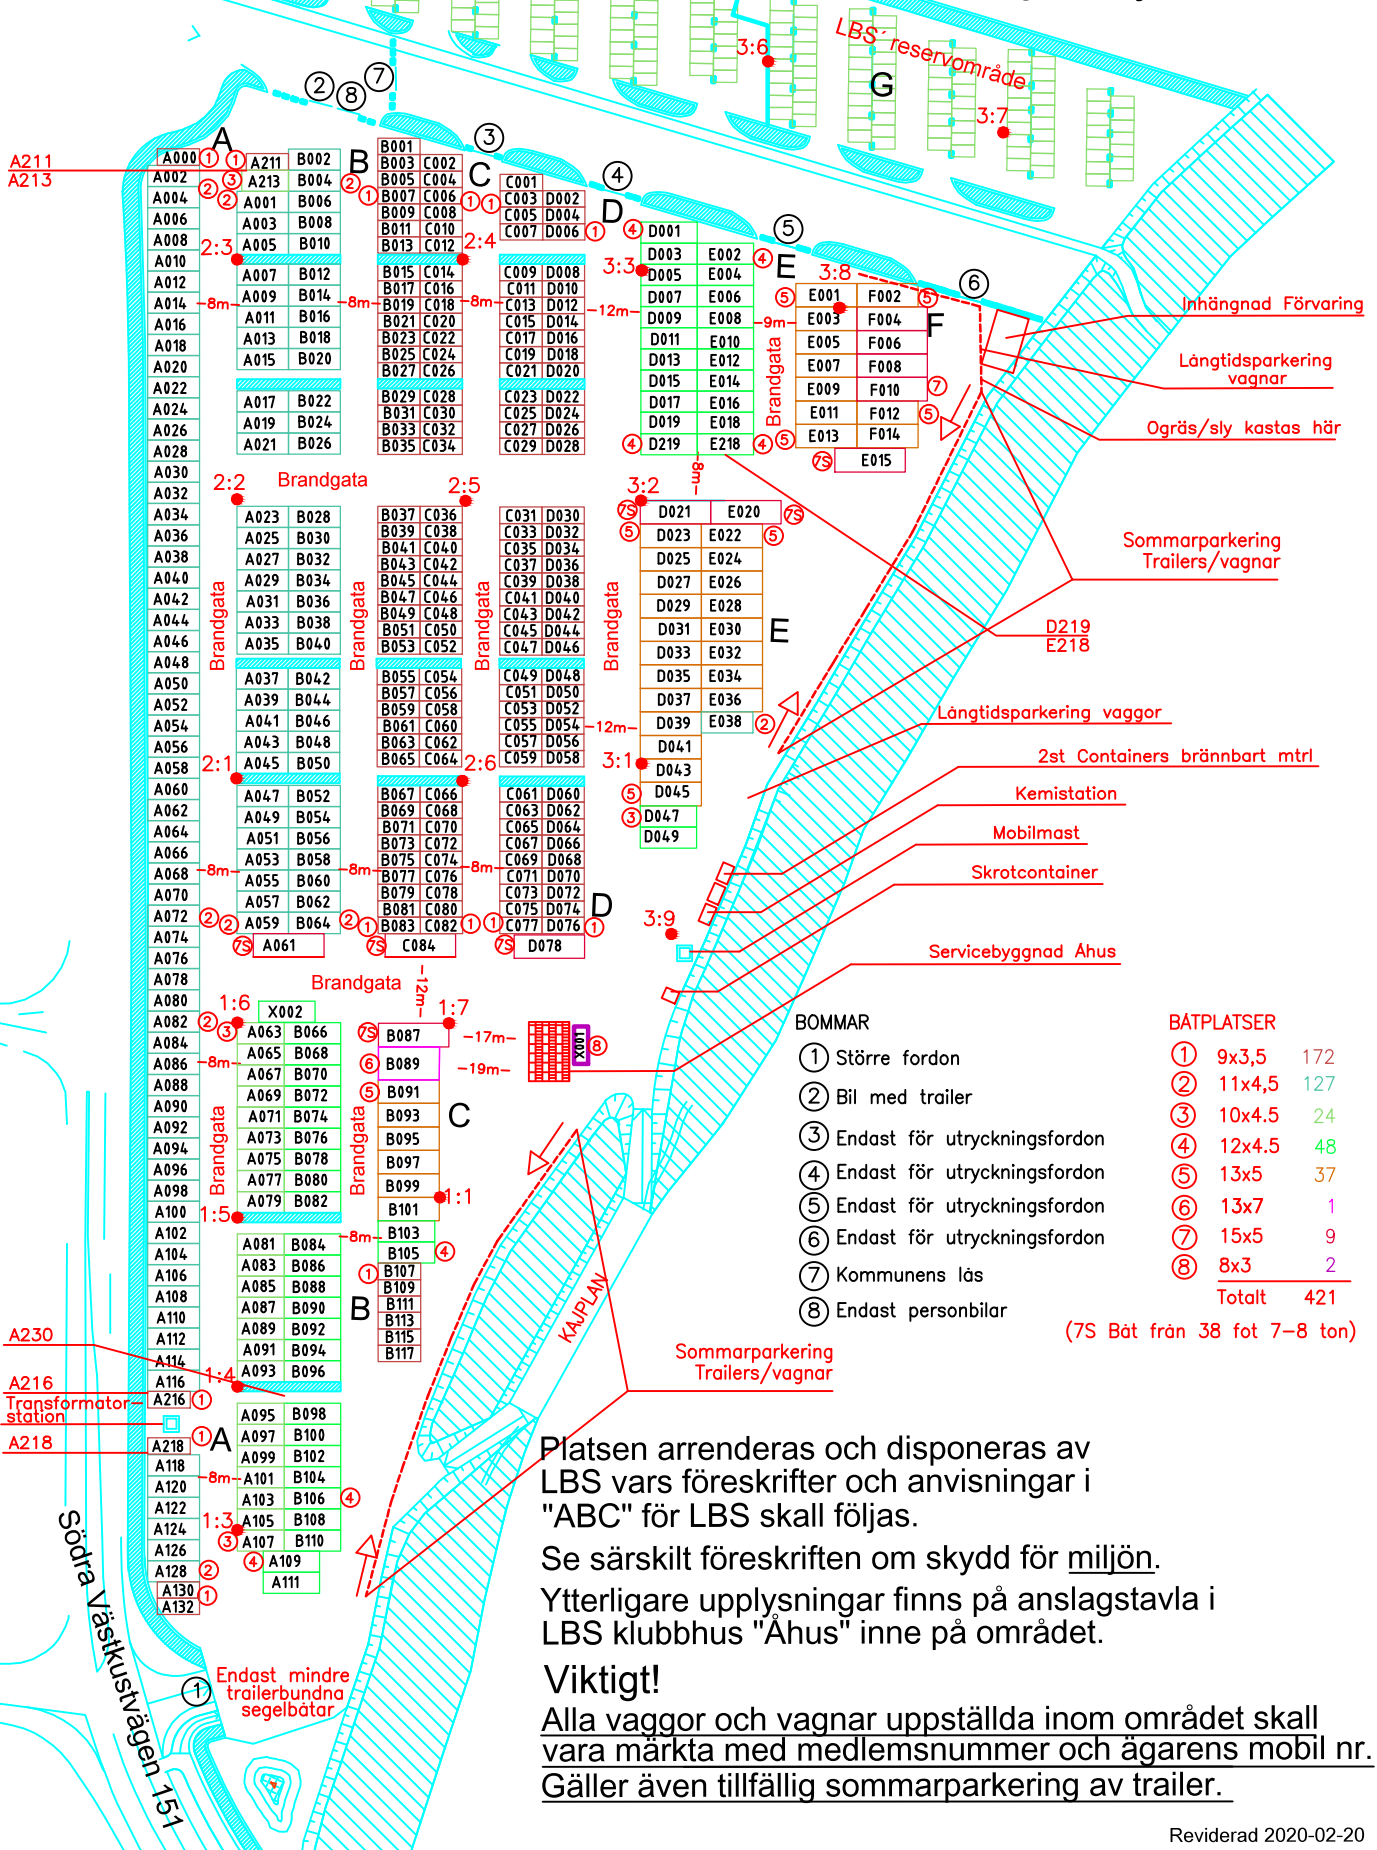

# STRYKJÄRNET LBS Båtuppläggningsplats Södra Västkustvägen 151

Kansli tel. 040-41 30 16 eller mobil 070-741 13 10. Expeditionstider: torsdag kl. 16-18, lördag 11-12.

**OBS!**  
I markerade brandgator är all uppställning av ekipage förbjuden!

## BOMMAR

- ① Större fordon
- ② Bil med trailer
- ③ Endast för utryckningsfordon
- ④ Endast för utryckningsfordon
- ⑤ Endast för utryckningsfordon
- ⑥ Endast för utryckningsfordon
- ⑦ Kommunens lös
- ⑧ Endast personbilar

## BATPLATSER

①	9x3,5	172
②	11x4,5	127
③	10x4,5	24
④	12x4,5	48
⑤	13x5	37
⑥	13x7	1
⑦	15x5	9
⑧	8x3	2
		<b>Totalt 421</b>

(7S Båt från 38 fot 7-8 ton)

Platsen arrenderas och disponeras av LBS vars föreskrifter och anvisningar i "ABC" för LBS skall följas.